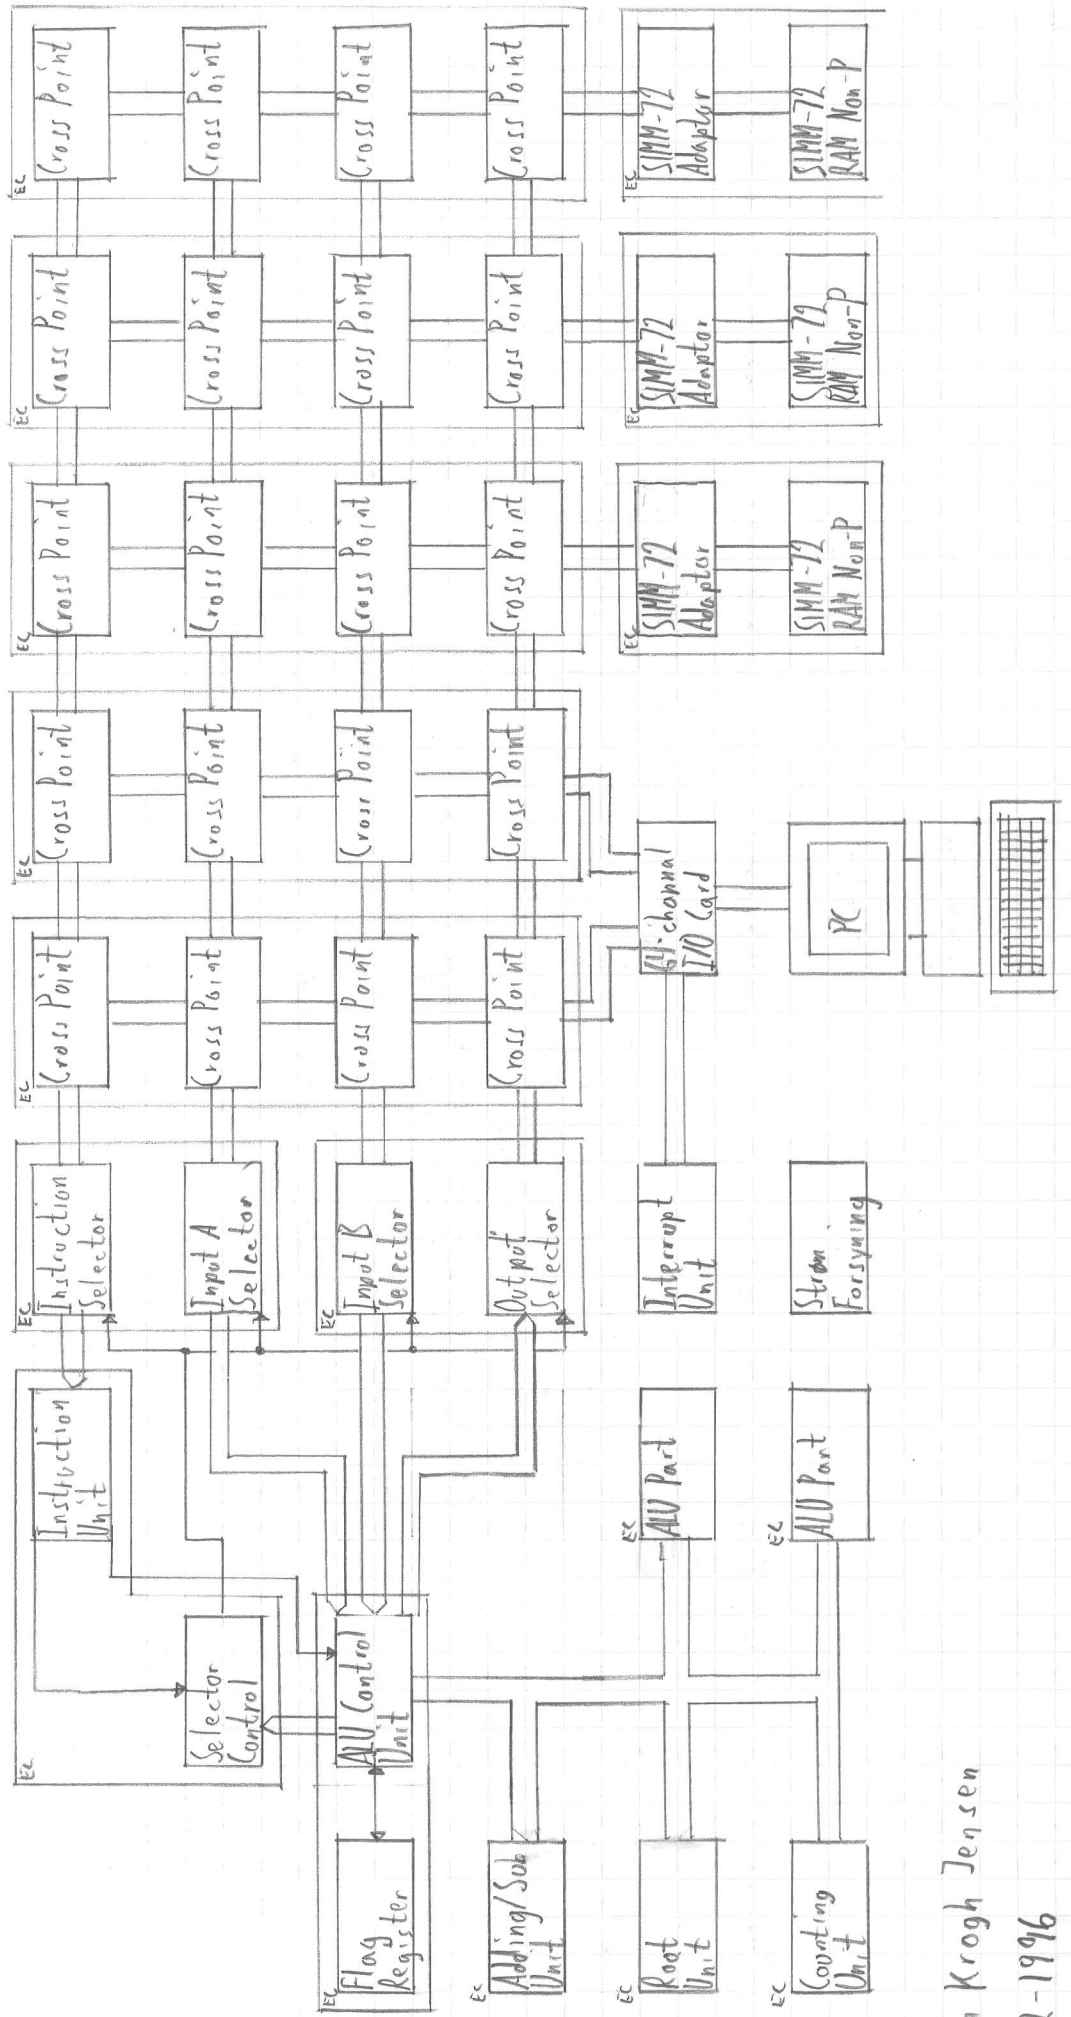

# Chika Supercomputer Hovedblokdiagram

Allan Krogh Jensen

15/12-1996